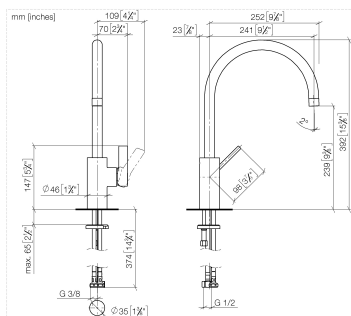

33 826 875

Diagramme de débit

Certificats

LGA_18901.