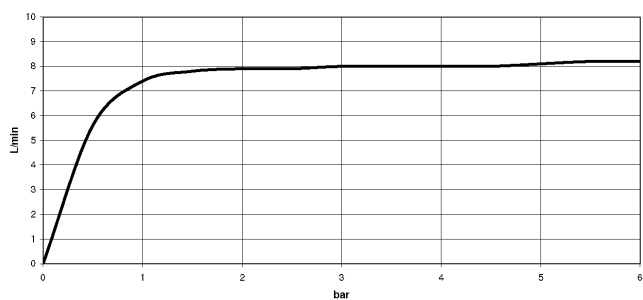

Diagramme de débit

Certificats

LGA_18901.